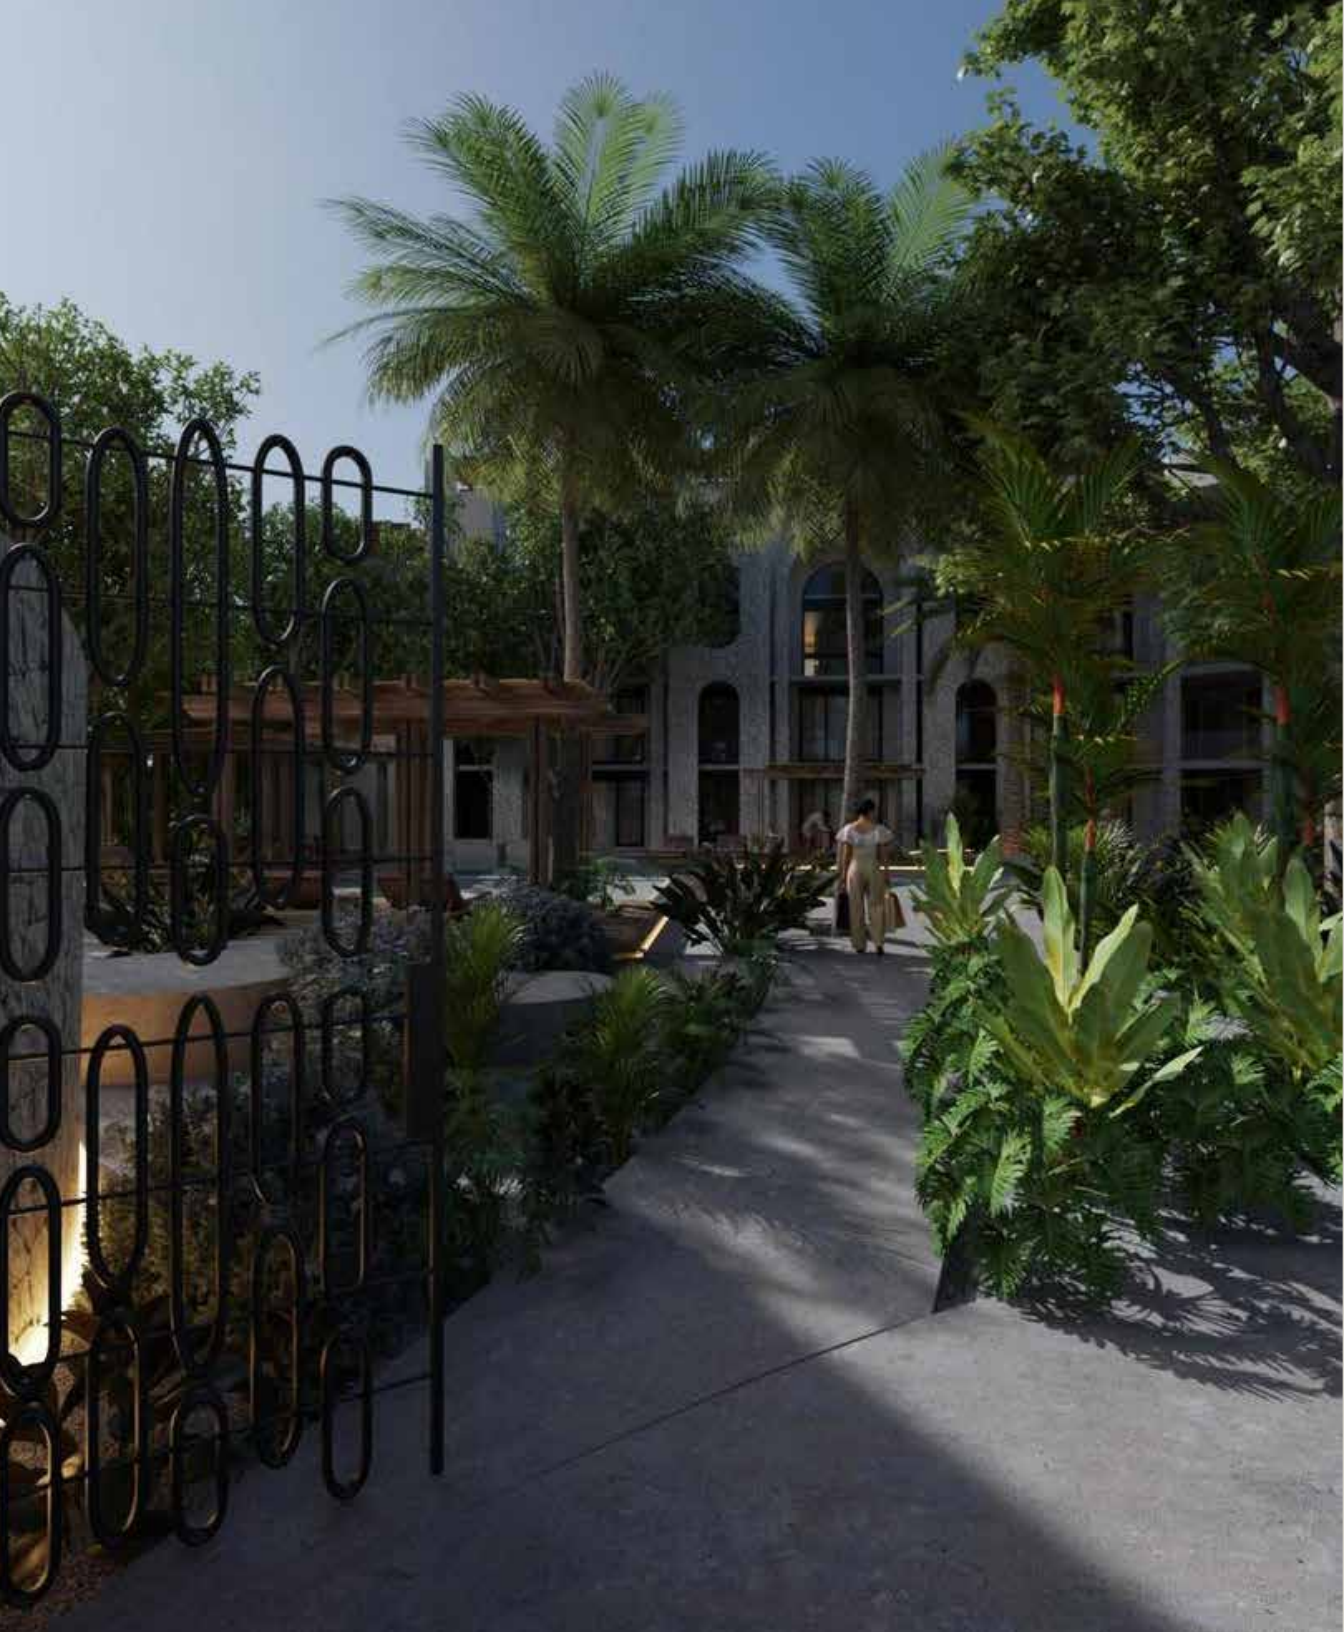

CASA DE PIEDRA®

PLAYACAR

PRESENTACIÓN

Bienvenido a Casa de Piedra, un proyecto de lujo que trasciende los límites de la sofisticación en Playacar, la zona residencial de mayor crecimiento y plusvalía en Playa del Carmen.

El entorno natural que rodea Casa de Piedra se convierte en parte integral de su diseño. Cada residencia fusiona la comodidad moderna con la serenidad de la naturaleza, creando un ambiente donde la tranquilidad y el lujo se entrelazan de manera inigualable.

UBICACIÓN

En la zona más exclusiva de Playa del Carmen se encuentra Playacar, al sur de la zona urbana. Playacar es más que una ubicación; es un estilo de vida. Reconocido por su prestigio, alberga los mejores hoteles, centros comerciales, tiendas, restaurantes y campos de golf, consolidándose como el epicentro de la Riviera Maya.

MAPA

Enclavado en el prestigioso desarrollo de Playacar, **Casa de Piedra** se erige como una obra maestra de arquitectura contemporánea, rodeada de un entorno natural que armoniza con la serenidad tropical.