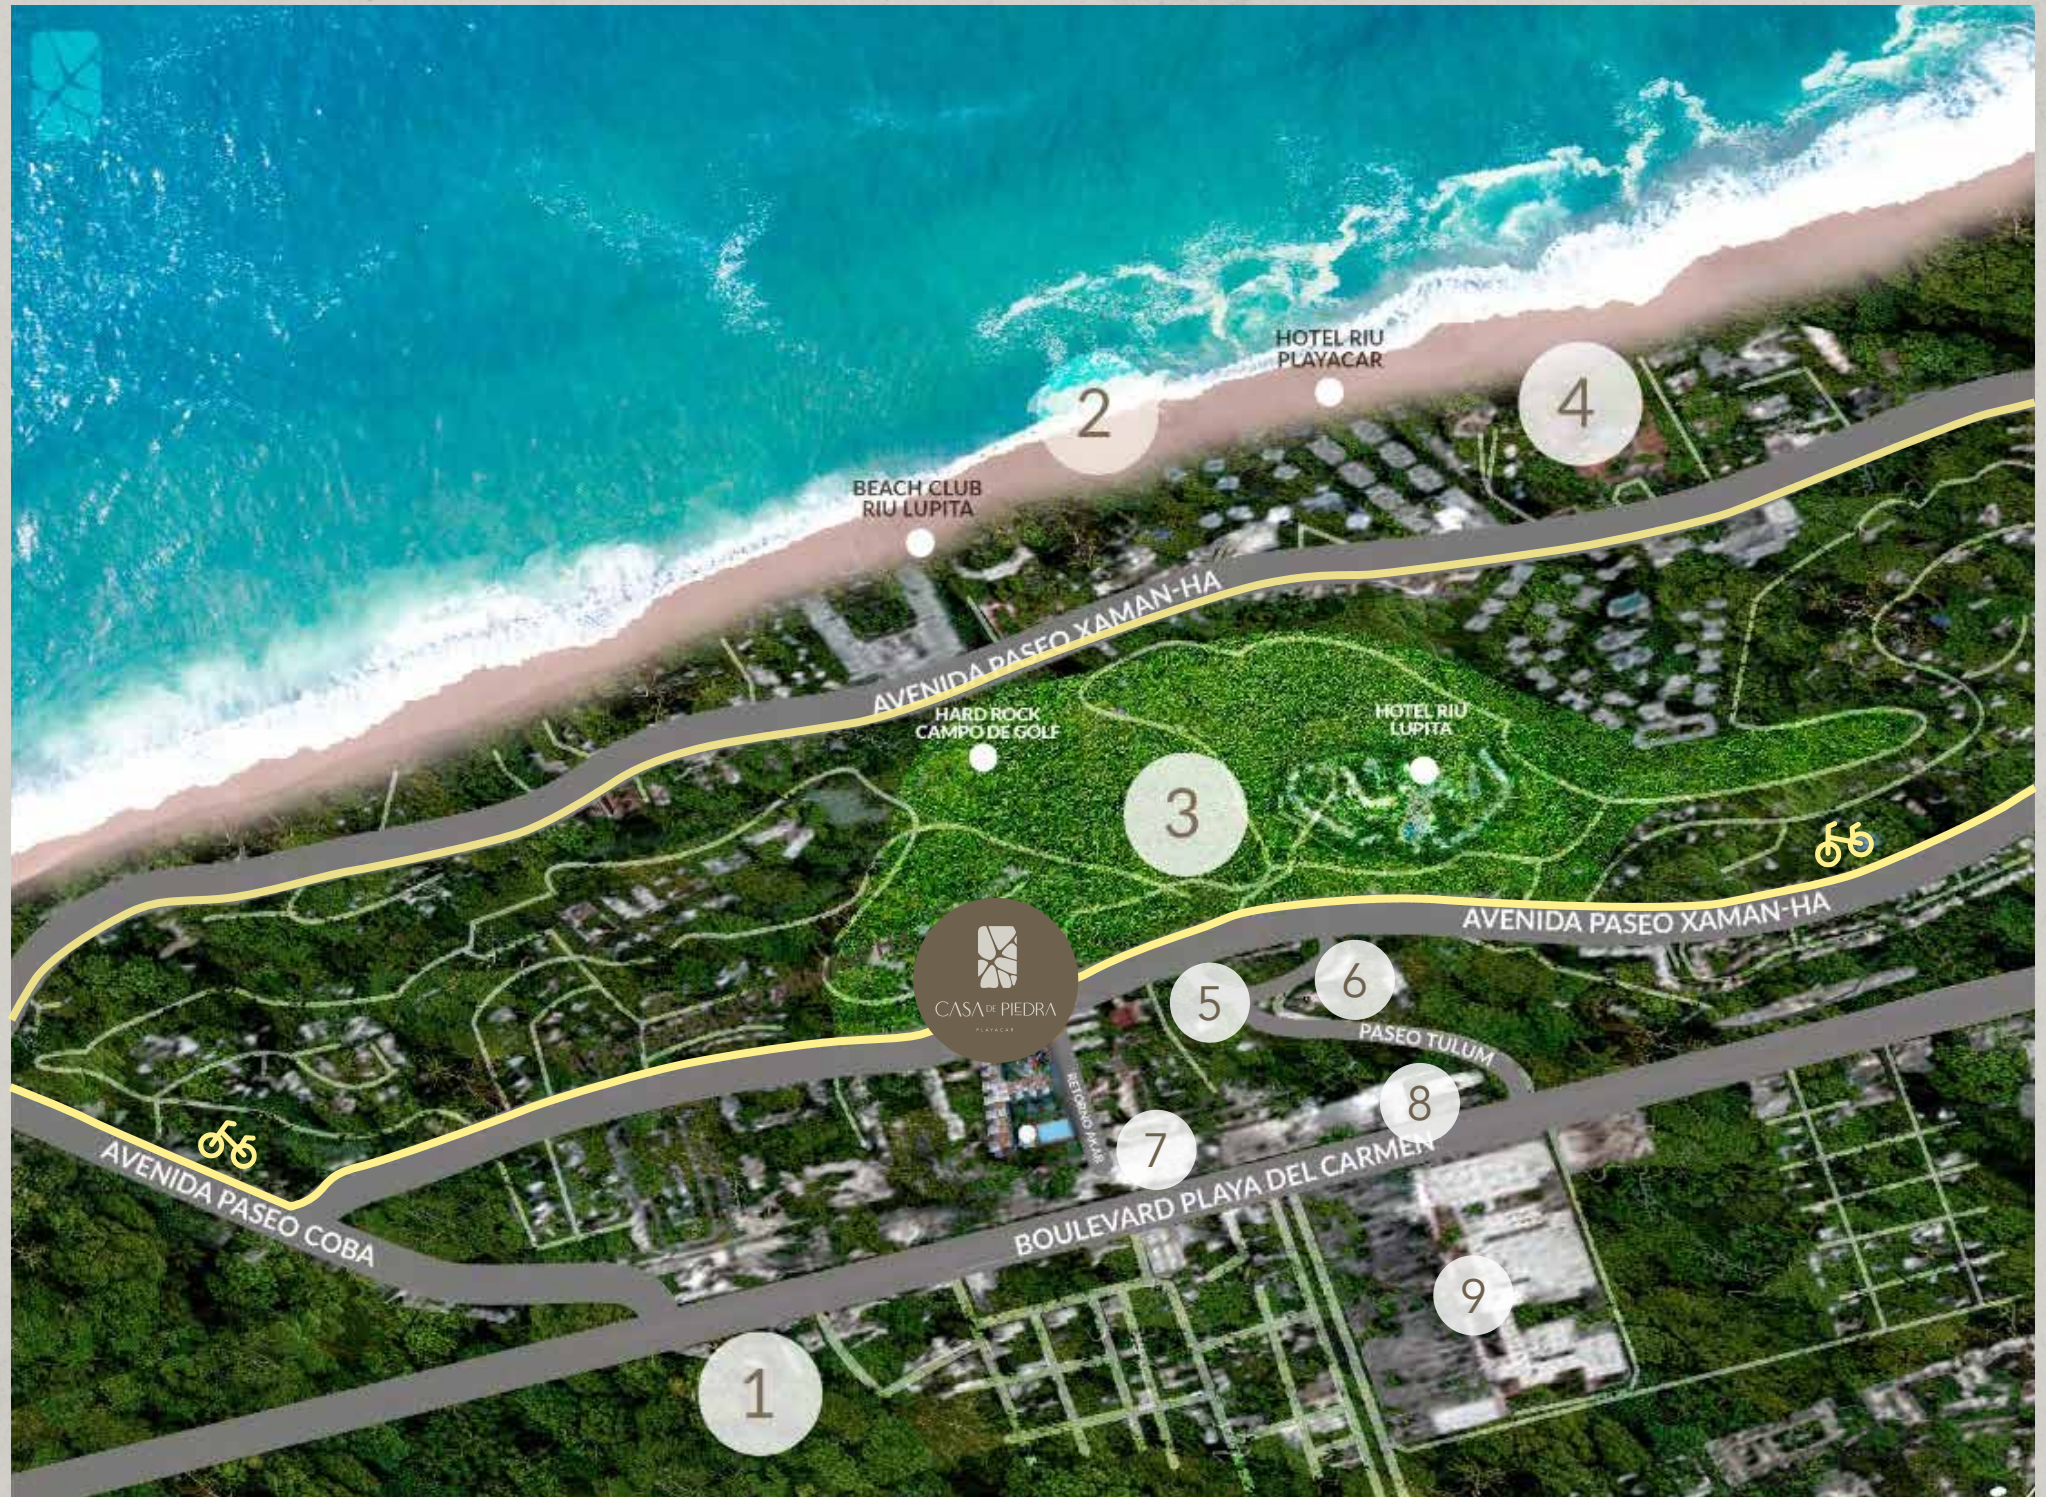

UBICACIÓN

En la zona más exclusiva de Playa del Carmen se encuentra Playacar, al sur de la zona urbana. Playacar es más que una ubicación; es un estilo de vida. Reconocido por su prestigio, alberga los mejores hoteles, centros comerciales, tiendas, restaurantes y campos de golf, consolidándose como el epicentro de la Riviera Maya.

Este desarrollo multifamiliar, compuesto por solo 45 exclusivos departamentos de 1 y 2 recámaras, townhouses de 4 recámaras y pent-houses de lujo, se distribuye majestuosamente en tres torres sobre 5480 m² de superficie total.

MAPA

Enclavado en el prestigioso desarrollo de Playacar, **Casa de Piedra** se erige como una obra maestra de arquitectura contemporánea, rodeada de un entorno natural que armoniza con la serenidad tropical.

- 1 Carretera Playa del Carmen - Tulum
- 2 Playa
- 3 Hard Rock Campo de golf
- 4 Zona hotelera
- 5 Oxxo
- 6 Plaza Paseo Playacar
- 7 Sam's Club
- 8 Hospital Hospiten
- 9 Centro Maya

AMENIDADES

- Lobby
- Alberca
- Área de juegos para niños
- Cancha de padel
- Bar club deportivo
- Área ejecutiva-biblioteca
- Sauna
- Jacuzzi
- Gimnasio
- Área de yoga y cardio